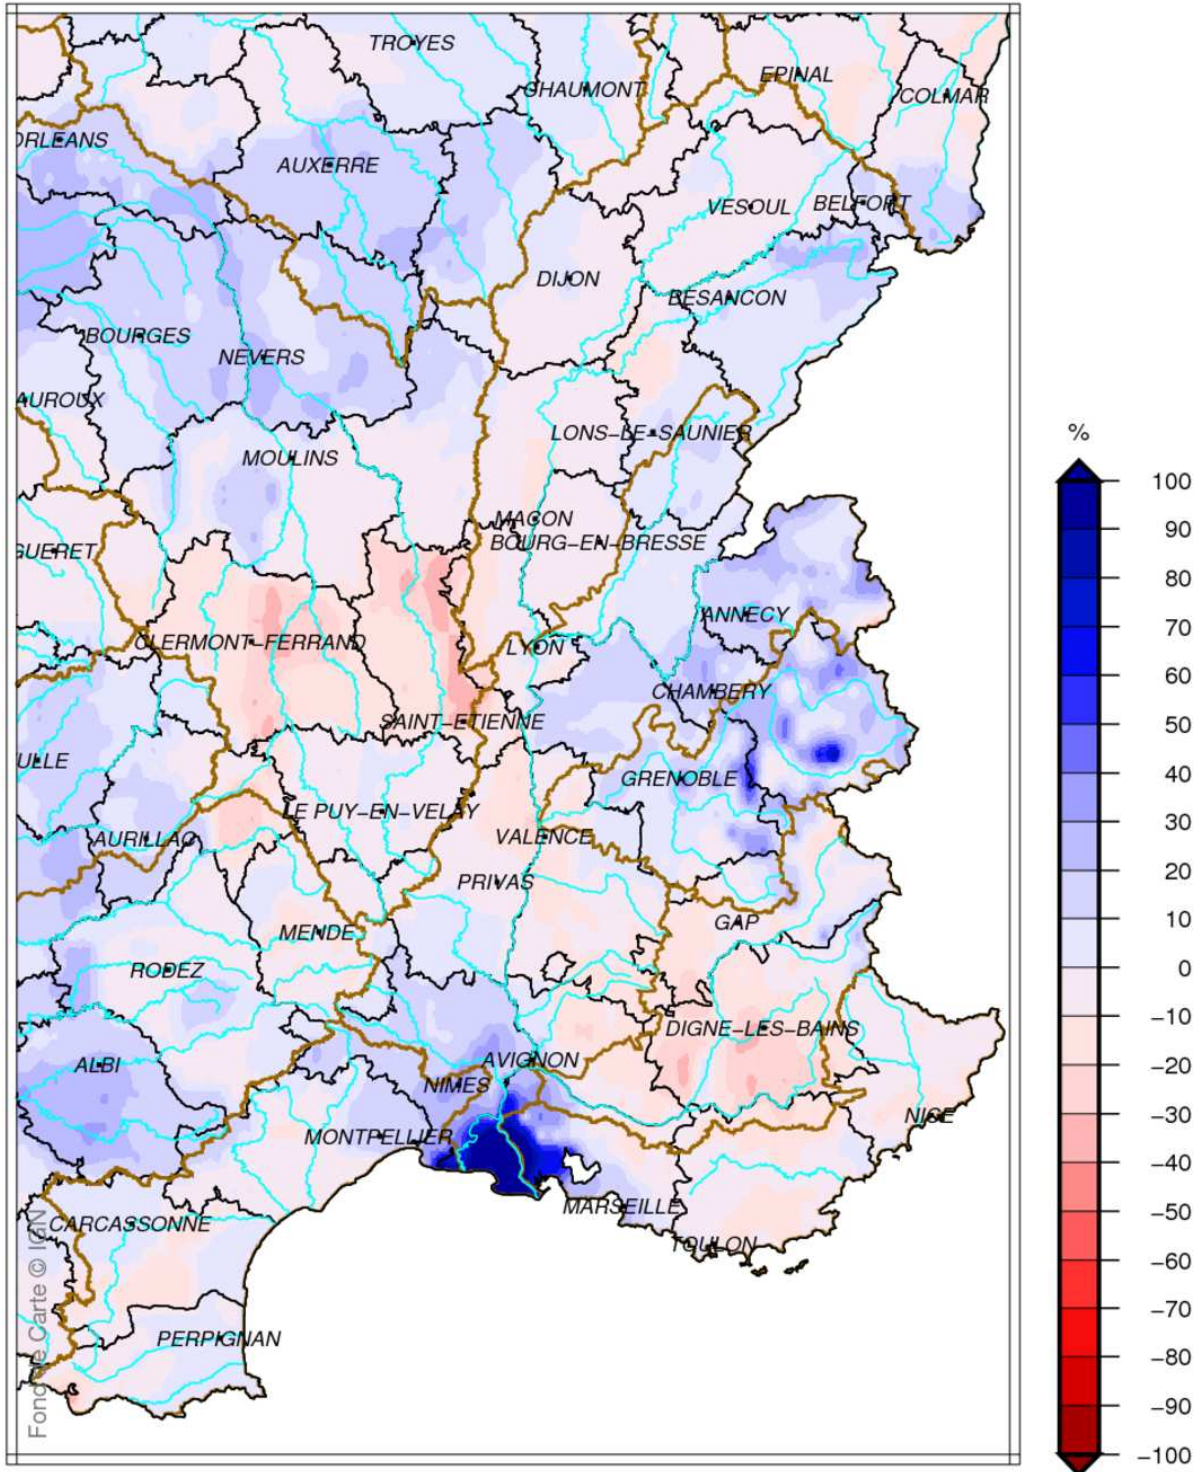

Bassin Rhône Méditerranée

Ecart pondéré à la normale 1981/2010 de l'indice d humidité des sols le 1 Mai 2015

produit élaboré le 02 Mai 2015

Fond de Carte © IGN